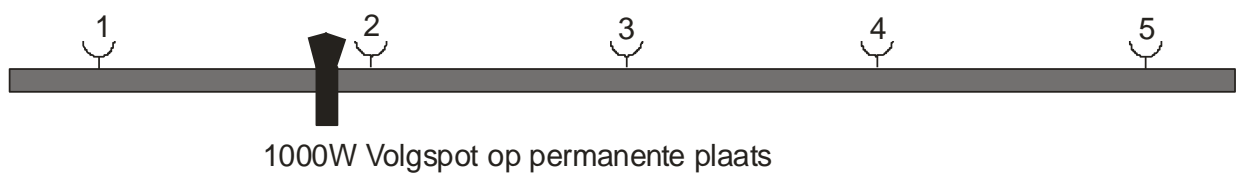

6 en 15, hier hangen 1000W spots permanent opgehangen

Vaste spanning en aansluitpunten 47, 48 en 49 bevinden zich op de speelvloer.

1 en 5, hier hangen 2 stuks 650W speciaal spots permanent.

Regieapparatuur

Lichtpatchbord  
+ 3x schakelbare  
vaste spanning

(Boven)

(max totaalvermogen 13,2 kW)